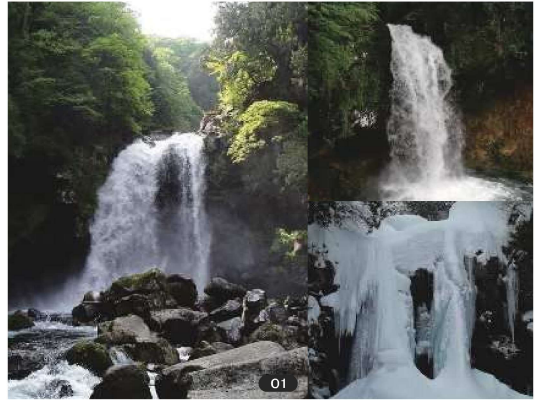

遊佐町を、
応援したい。

お礼の品 カタログ

遊佐町 **ふるさと納税**

「ふるさとに貢献したい!」「遊佐出身じゃないけれど、応援したい!」
皆さまの応援が、遊佐町を元気にしてくれます!

日本百名山 | 国指定史跡

鳥海山

鳥海山は、日本海からいっきにそびえ立つ標高2,236メートルの独立峰。海からの季節風の影響で、多量の雨や雪が降り注ぎます。それらの雨や雪は長い年月をかけて地下に浸透し、山麓に豊かな伏流水として湧き出します。古来から遊佐の人々はこの恵みを生活に活かしてきました。豊かな緑と美しい水。鳥海山の山麓の見所を紹介します。
 ※鳥海山・飛鳥ジオパーク
 (平成28年9月9日 日本ジオパークに認定されました。)

自然を満喫。

01 一ノ滝、二ノ滝渓谷

月光川の上流、鳥海山の清らかな水を集めた壮麗な渓谷。巨岩の間を落ちる滝の渓谷美は素晴らしい。春の新緑、夏の結涼、秋の紅葉が楽しめる手軽なトレッキングコース。往復約1時間30分。

02 牛渡川

鳥海山の湧水のみを水源とする川。どこまでも澄み渡っている。初夏には、清流の象徴のバイカモ（梅花藻）が花を咲かせる。

03 胴腹滝

鳥海山の伏流水が山麓から湧き出ている様子から身体「どつぱら」という例えで名づけられた。冬でも凍ることが無く、年中水汲みの人が絶えません。二筋の滝は味が違うとか…。