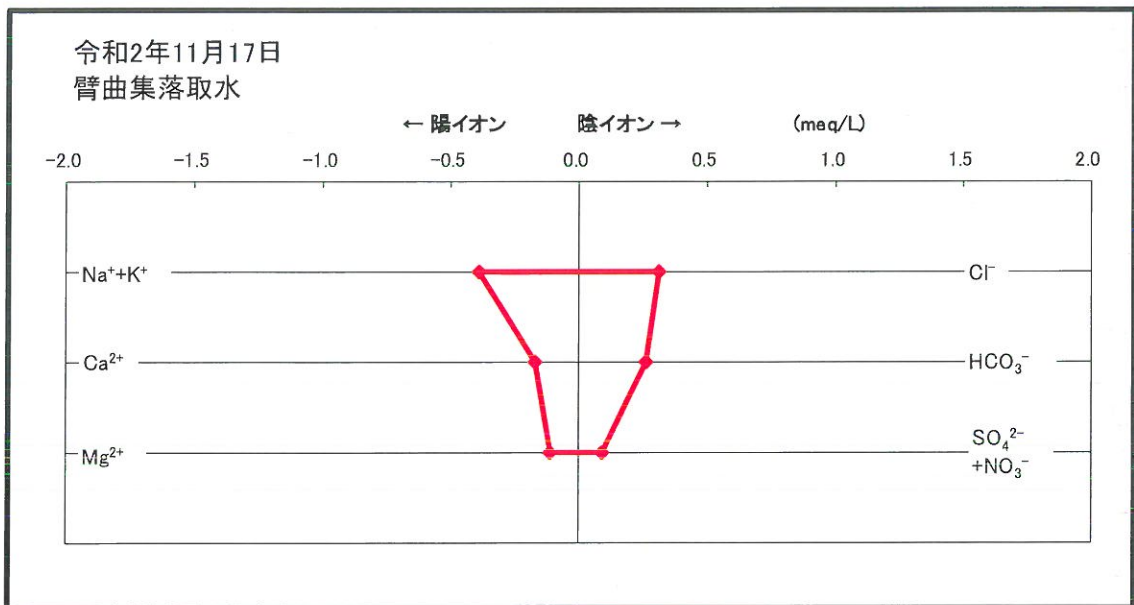

ヘキサダイアグラム

ヘキサダイアグラム

令和2年11月17日
白井水源

令和2年11月17日
臂曲採石場入り口