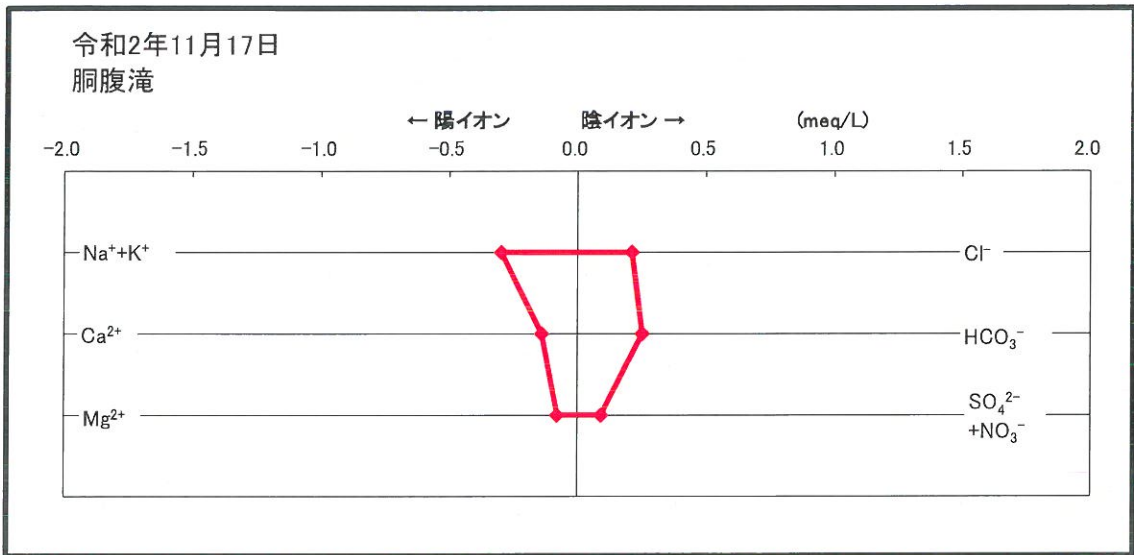

ヘキサダイアグラム

ヘキサダイアグラム

令和2年11月17日
白井水源

令和2年11月17日
臂曲採石場入り口