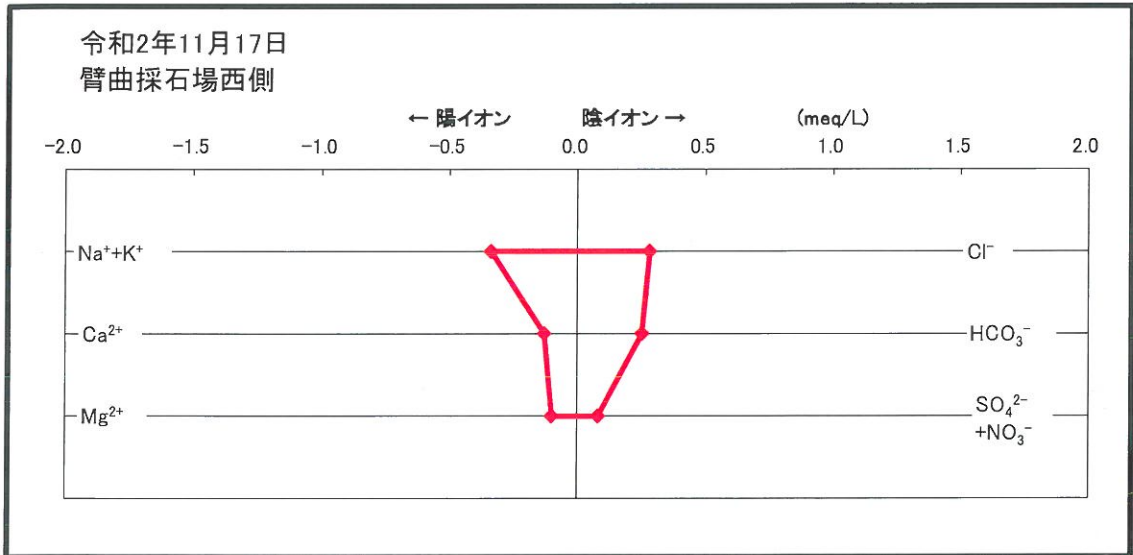

ヘキサダイアグラム

ヘキサダイアグラム

令和2年11月17日
白井水源

令和2年11月17日
臂曲採石場入り口