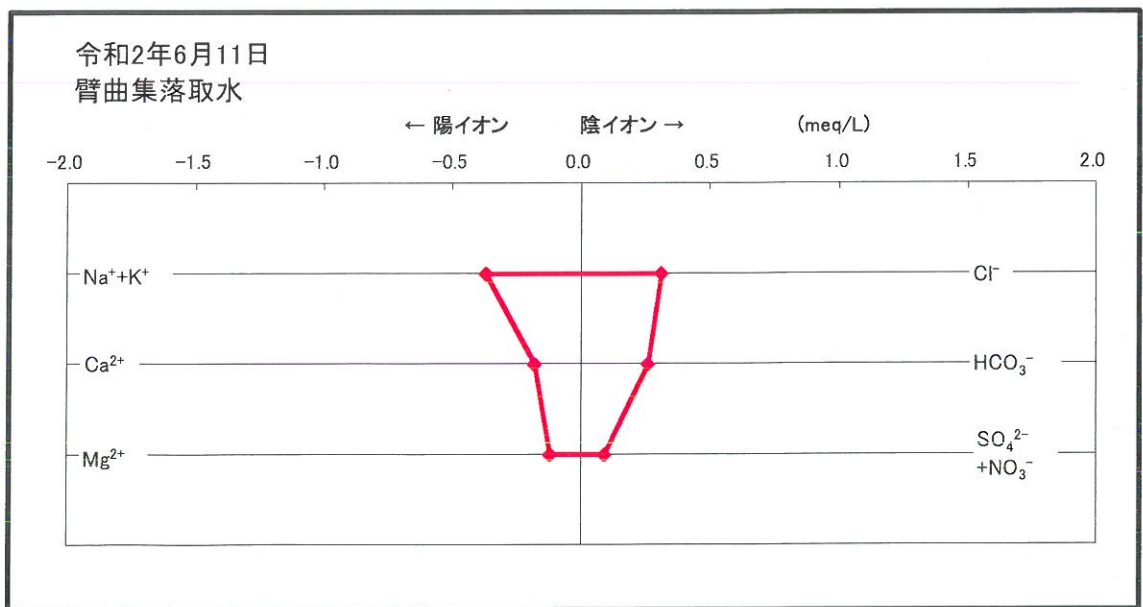

ヘキサダイアグラム

ヘキサダイアグラム

令和2年6月11日
白井水源

令和2年6月11日
臂曲採石場入り口