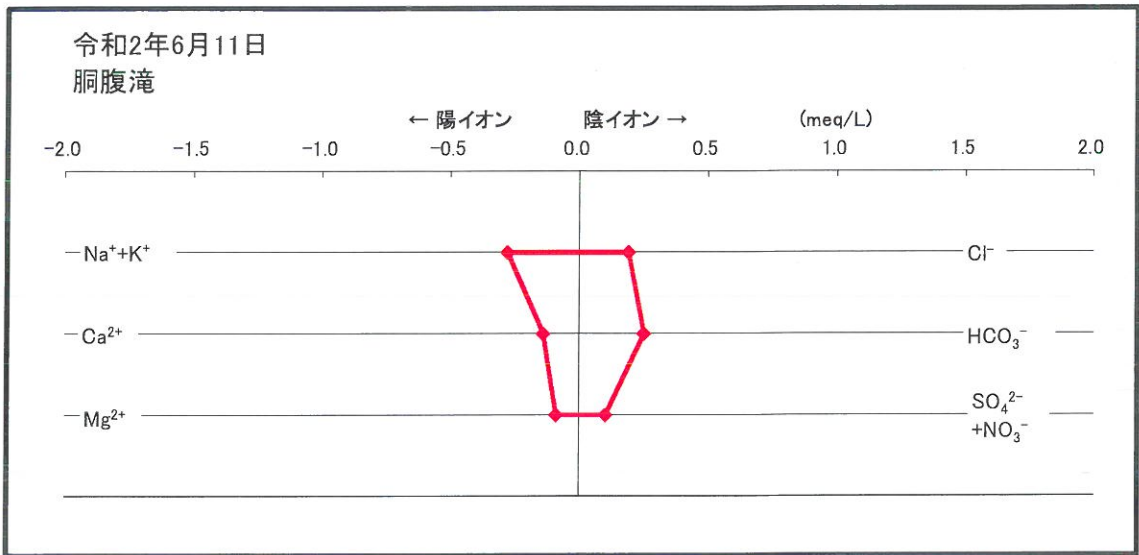

ヘキサダイアグラム

ヘキサダイアグラム

令和2年6月11日
白井水源

令和2年6月11日
臂曲採石場入り口