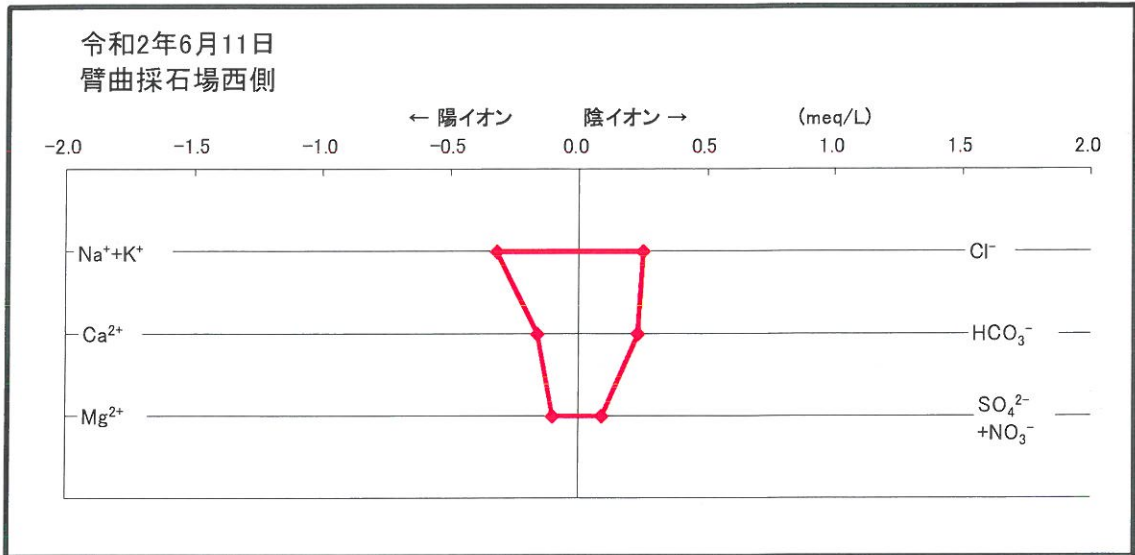

ヘキサダイアグラム

ヘキサダイアグラム

令和2年6月11日
白井水源

令和2年6月11日
臂曲採石場入り口