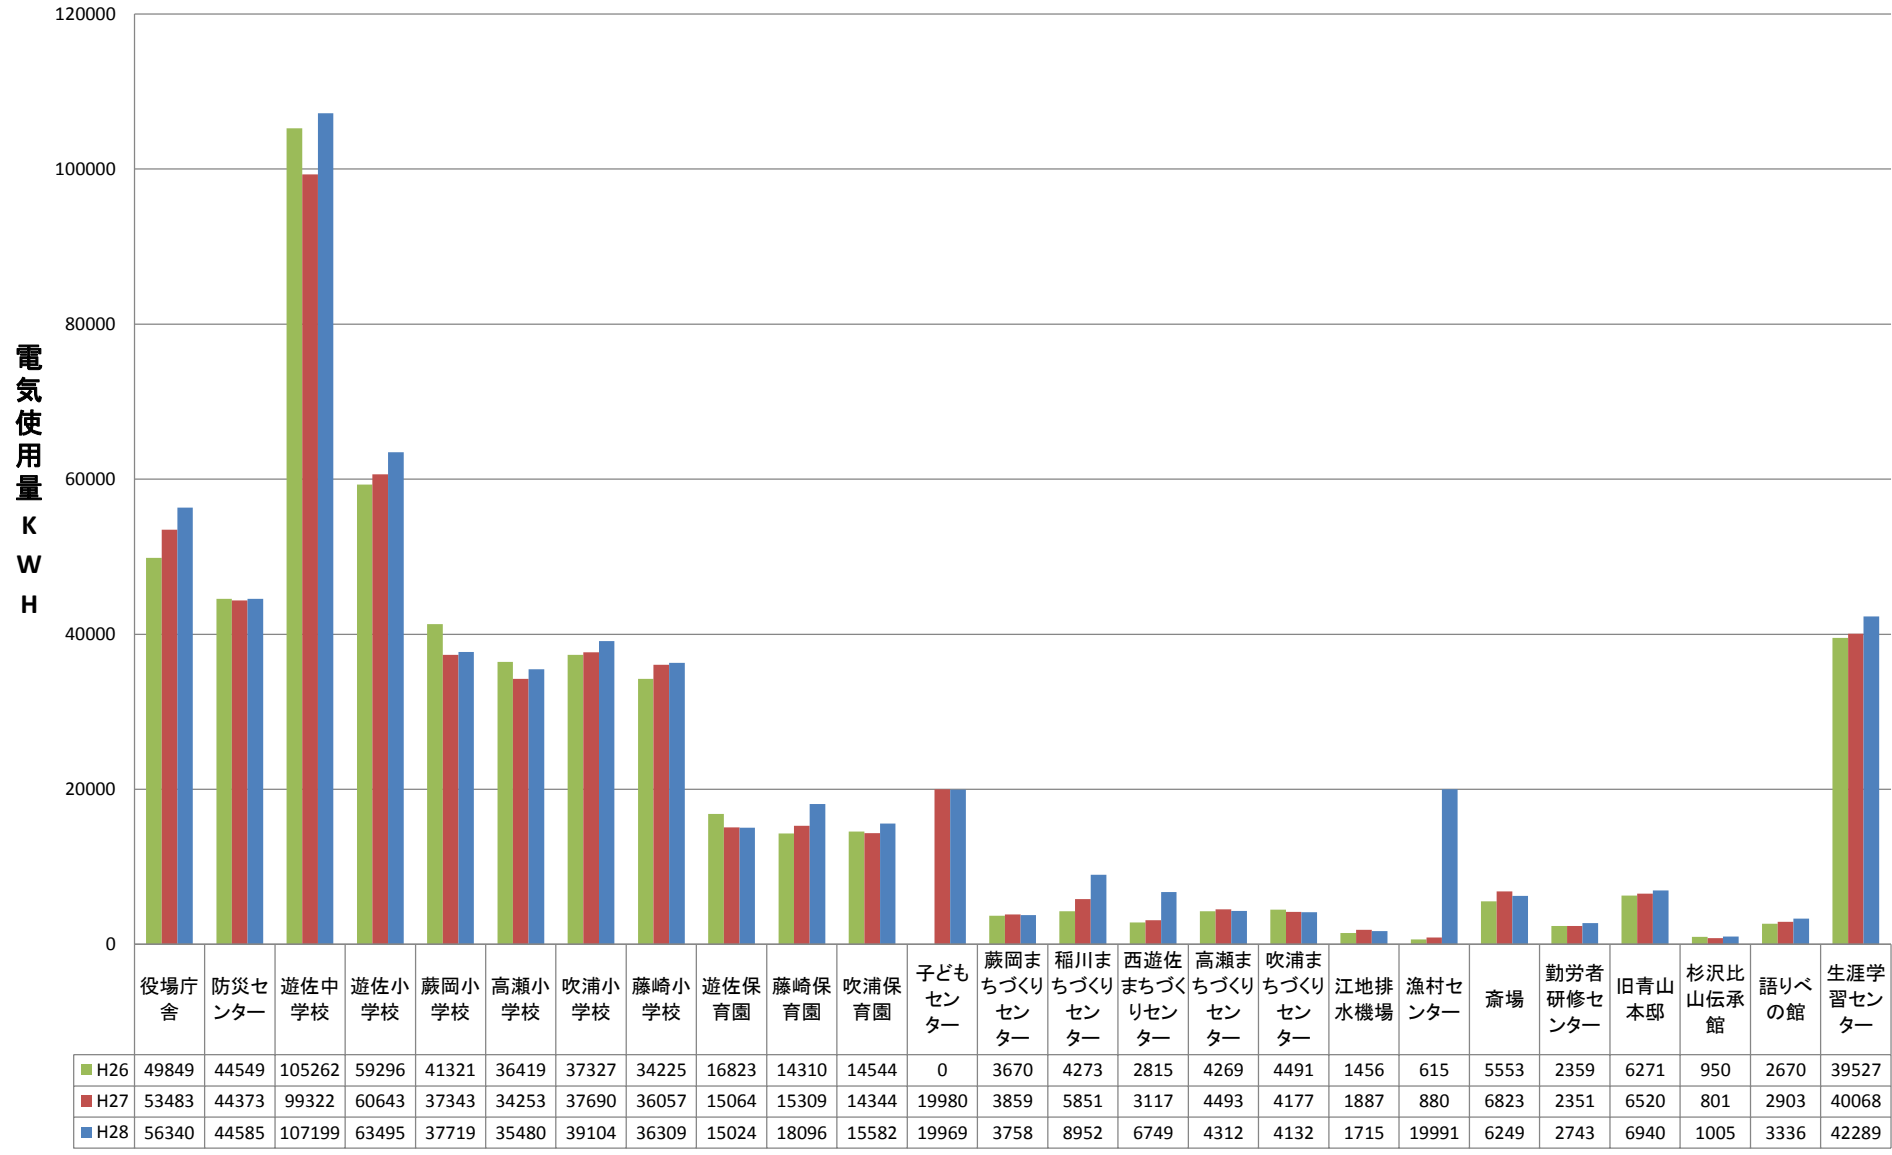

電気使用量年度別推移（9月時点累計）

電気使用量基準年比較 (9月時点累計)