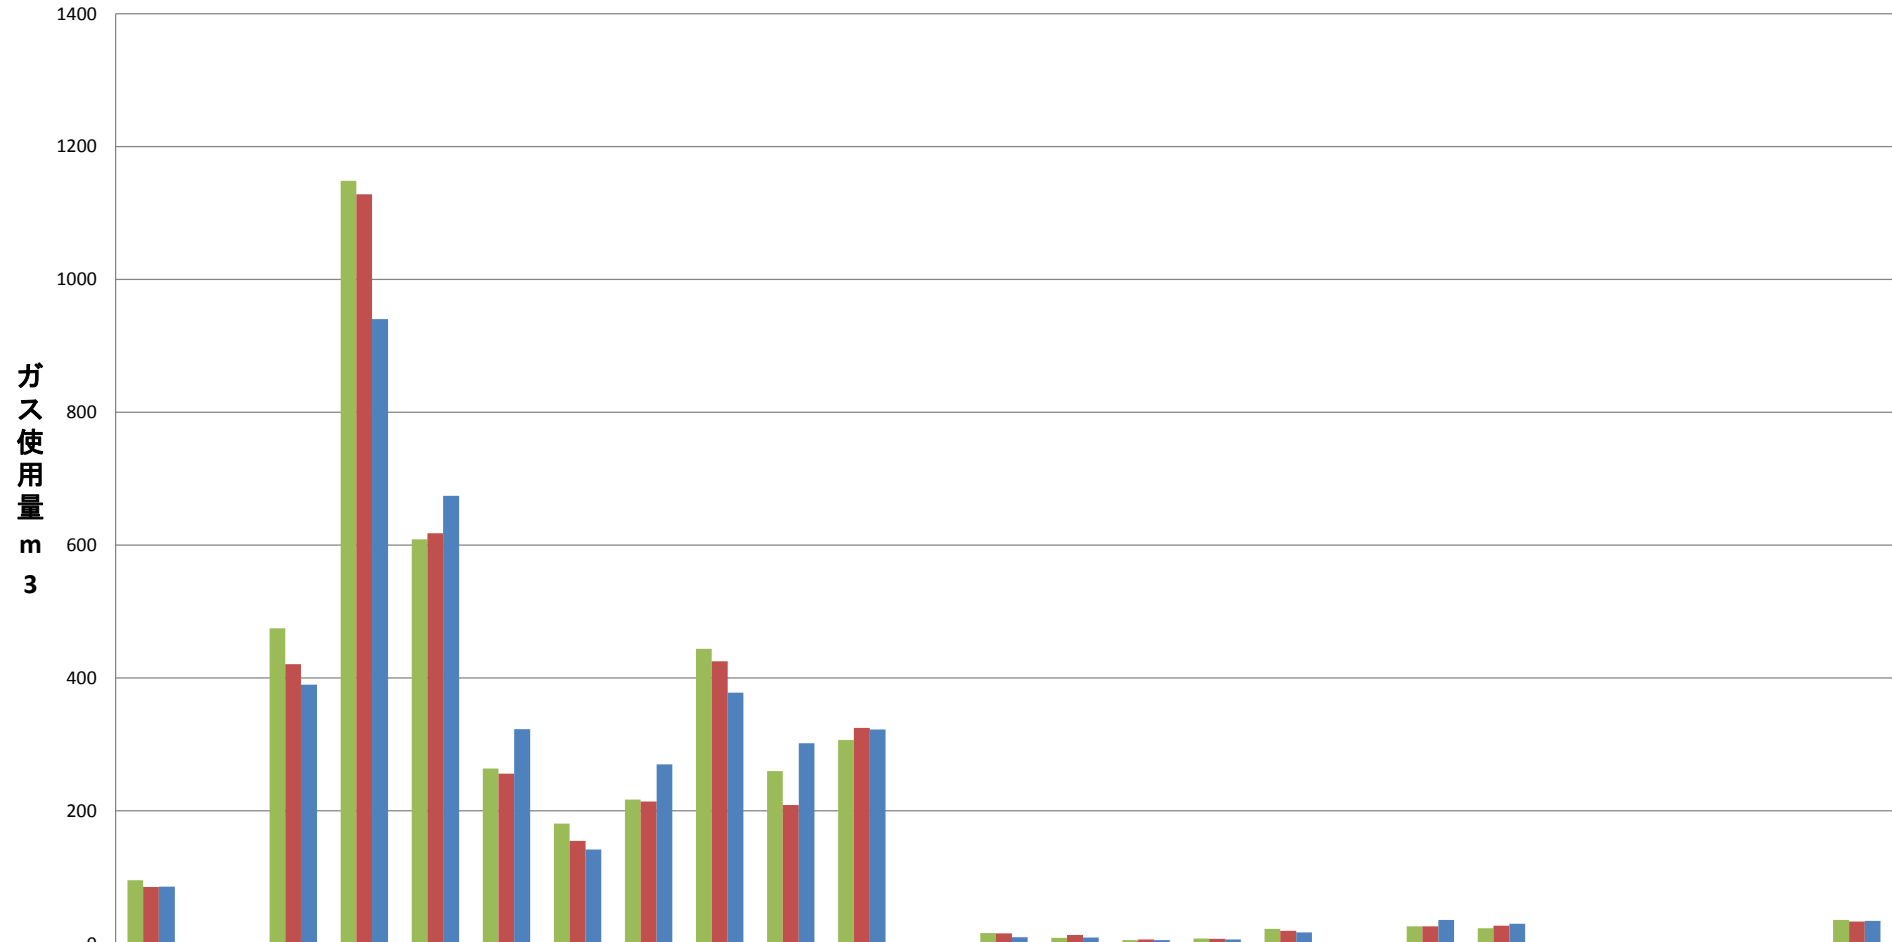

ガス使用量年度別推移 (9月時点累計)

	役場庁舎	防災センター	遊佐中学校	遊佐小学校	藤岡小学校	高瀬小学校	吹浦小学校	藤崎小学校	遊佐保育園	藤崎保育園	吹浦保育園	子どもセンター	蕨岡まちづくりセンター	稲川まちづくりセンター	西遊佐まちづくりセンター	高瀬まちづくりセンター	吹浦まちづくりセンター	江地排水機場	漁村センター	斎場	勤労者研修センター	旧青山本邸	杉沢比山伝承館	語りべの館	生涯学習センター
■ H26	95.6	0	475	1148.6	609	264	181	217	444	260	306.6	0	15.9	8.6	5.5	7.8	22.4	0	26.4	23.3	0	0	1.6	0	35.6
■ H27	85.4	0	421	1128.4	618	256	155	214	425	209	324.8	0	15.4	13.3	6.4	7.4	19.6	0	26	27.3	0.1	0	1.4	0	33.4
■ H28	85.9	0	390.2	940.2	674.4	323	142	270	378	302	322.4	0	9.8	9.2	5.4	6.3	16.8	0	35.9	30	0	0	1.3	0	34.4