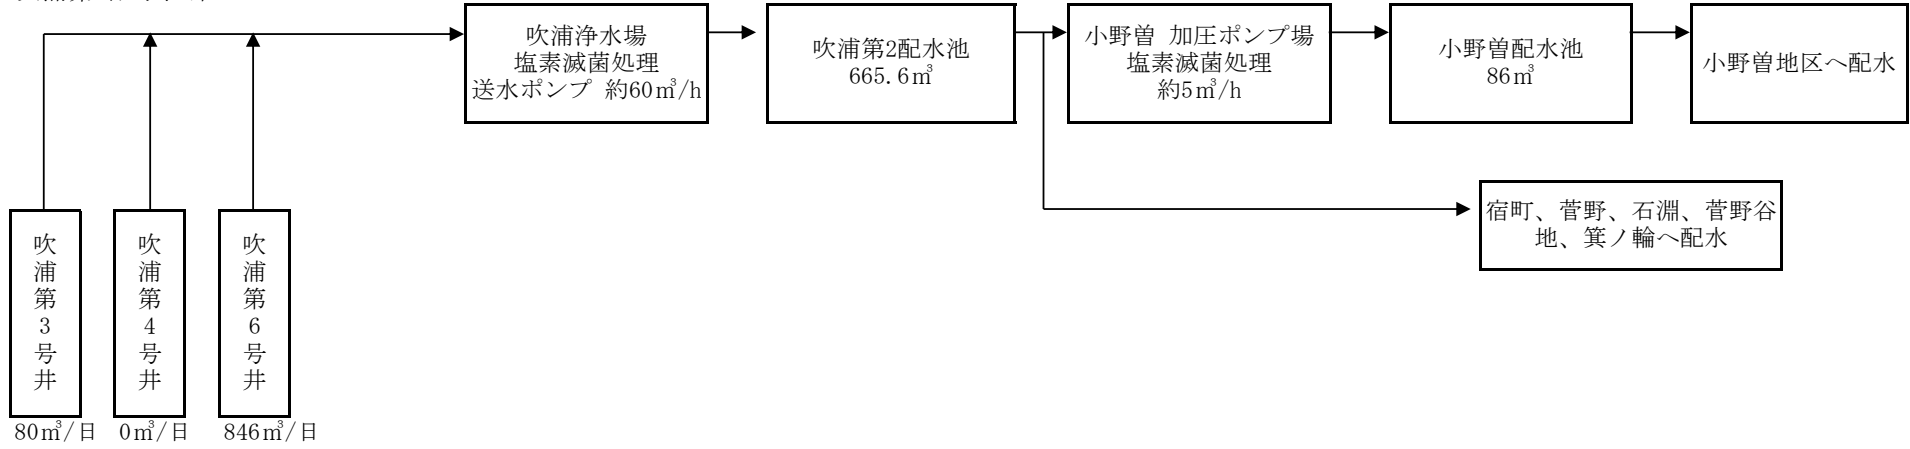

遊佐町上水道 平津配水池系統送配水系統図

遊佐町上水道 吹浦地区 送配水系統図

吹浦第2配水池系

吹浦第1配水池系

遊佐町上水道 直世地区 送配水系統図

遊佐町上水道 白井新田地区 送配水系統図