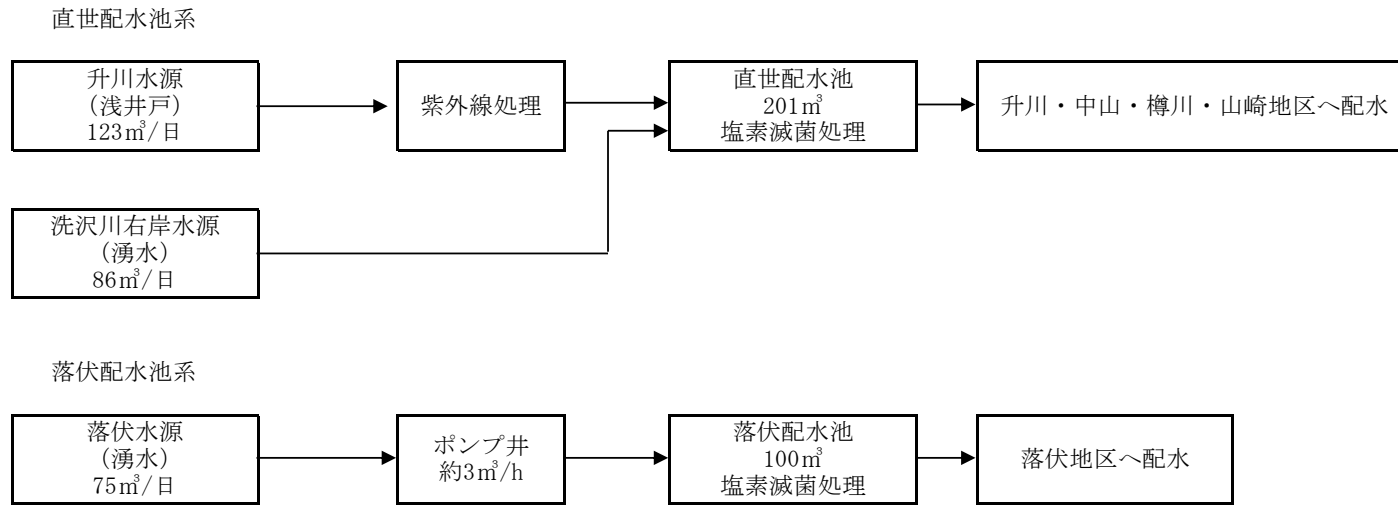

遊佐町上水道 平津配水池系統送配水系統図

遊佐町上水道 吹浦地区 送配水系統図

吹浦第2配水池系

吹浦第1配水池系

遊佐町上水道 直世地区 送配水系統図

遊佐町上水道 白井新田地区 送配水系統図