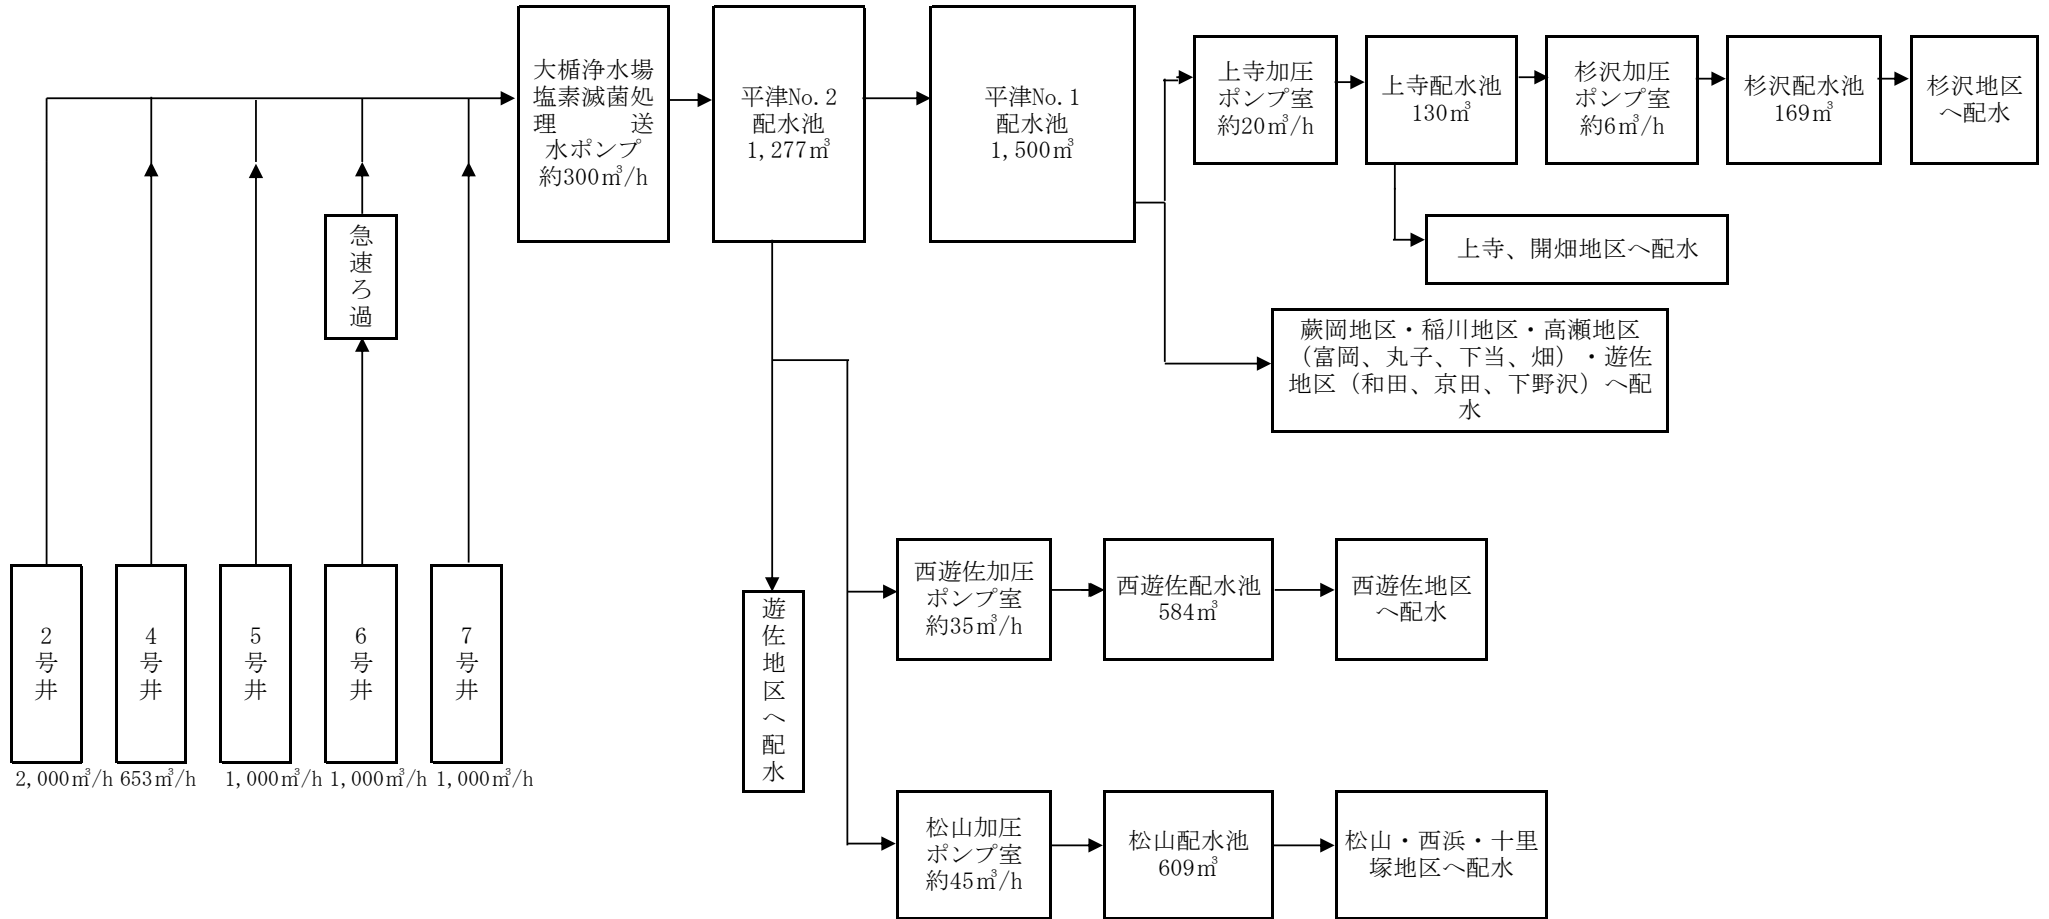

遊佐町上水道 平津配水池系統送配水系統図

遊佐町上水道 吹浦地区 送配水系統図

吹浦第2配水池系

吹浦第1配水池系

遊佐町上水道 直世地区 送配水系統図

遊佐町上水道 白井新田地区 送配水系統図